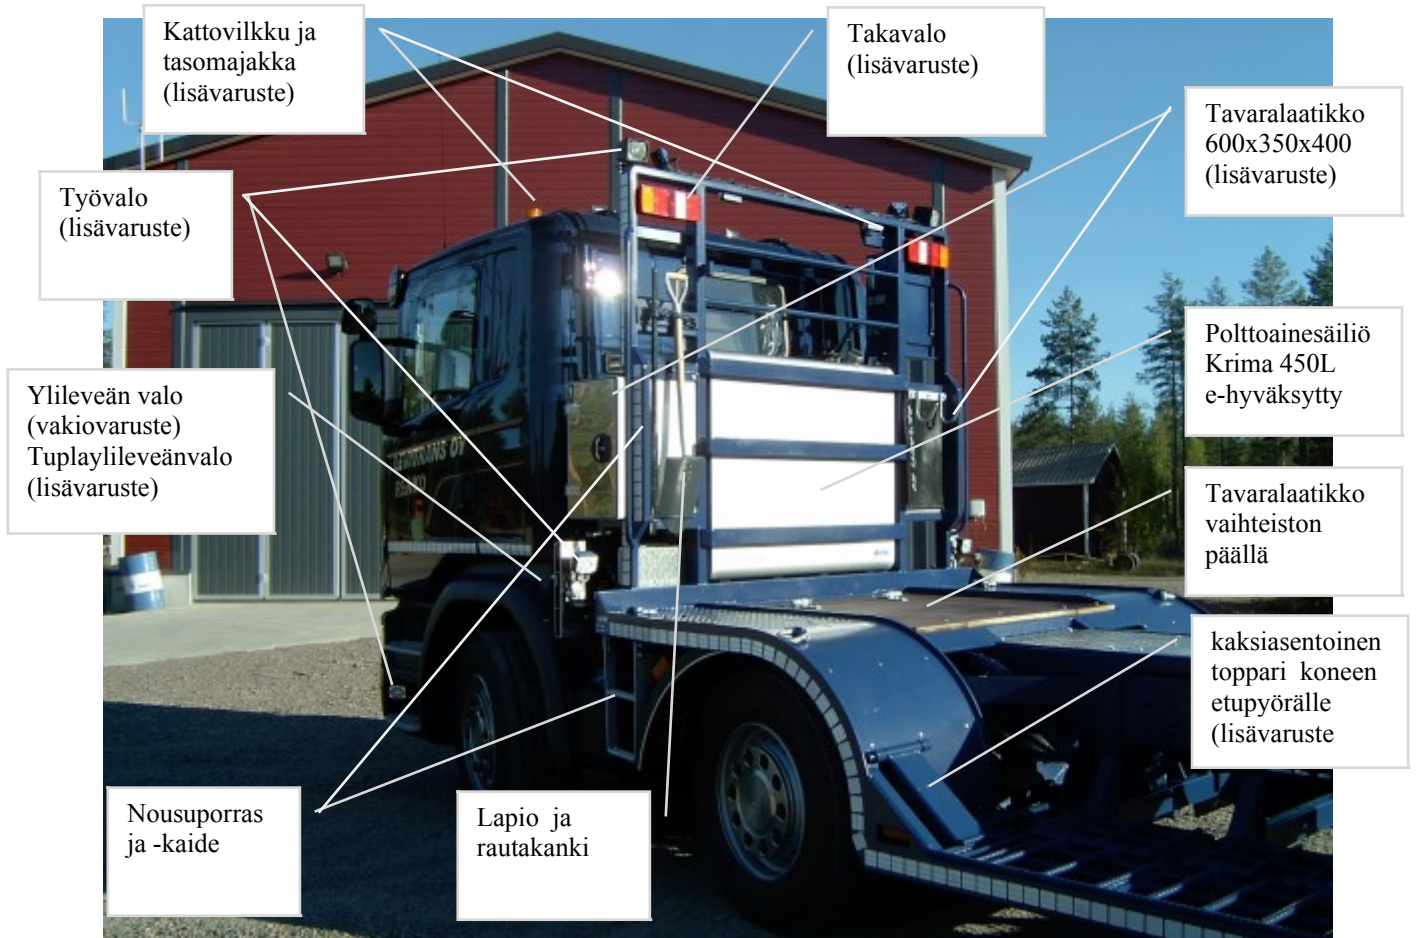

Viisiakselisen varustepaketti versio LT

Liukuesteet:
Harjateräs 20 mm (vakio)
Lattarauta 20x40 mm (vakio)
Kulutusteräs 20x40 AR400 leike (lisävaruste)

Lokasuojalevy
1100 N/mm²
AR400 kulutuslevy

Kulutuslatat
putkipalkkien
suojana

Tasomajakka
(lisävaruste)

Hinauslenkki

Takavalojen
muovisuoja

Ylileveän valo
(vakiovaruste)
Tuplaylileveänvalo
(lisävaruste)
Linearimoottorilevitys
(lisävaruste)