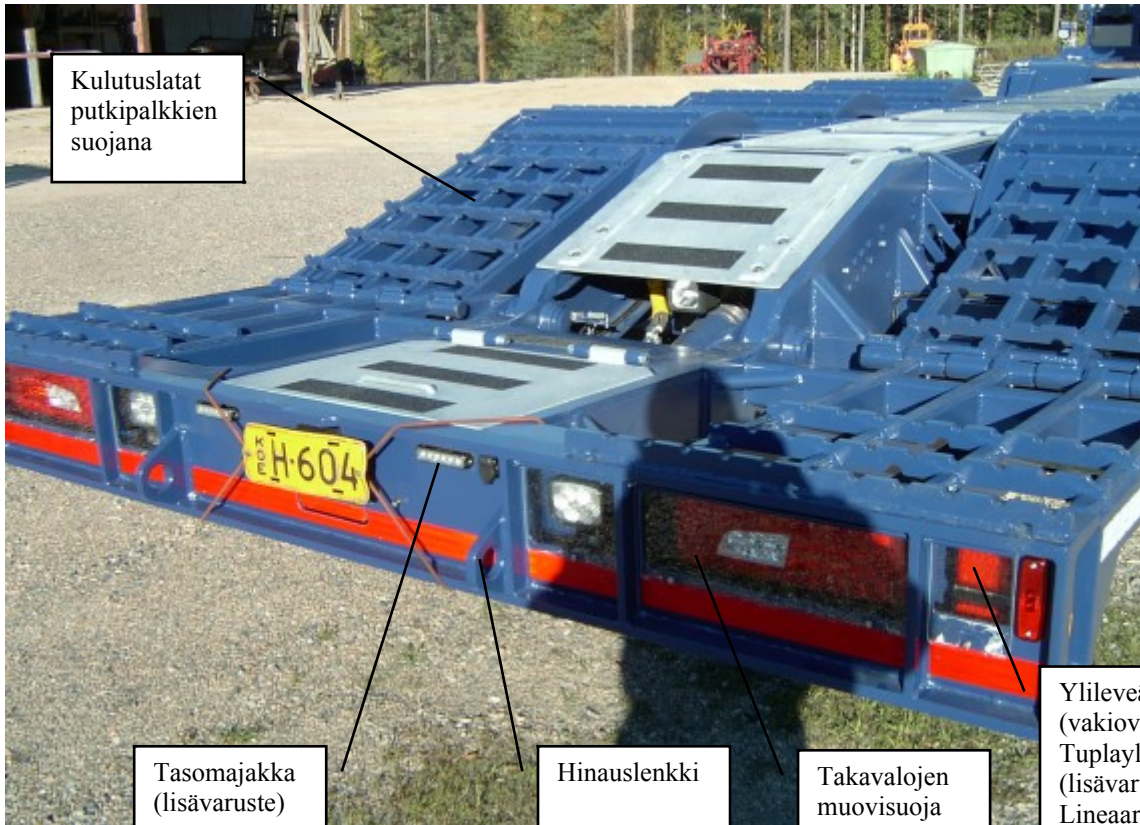

Viisiakselisen varustepaketti versio LT

Liukuesteet:
Harjateräs 20 mm (vakio)
Lattarauta 20x40 mm (vakio)
Kulutusteräs 20x40 AR400 leike (lisävaruste)

Lokasuojalevy
1100 N/mm²
AR400 kulutuslevy

Kulutuslatat
putkipalkkien
suojana

Tasomajakka
(lisävaruste)

Hinauslenkki

Takavalojen
muovisuoja

Ylileveän valo
(vakiovaruste)
Tuplaylileveänvalo
(lisävaruste)
Linearimoottorilevitys
(lisävaruste)